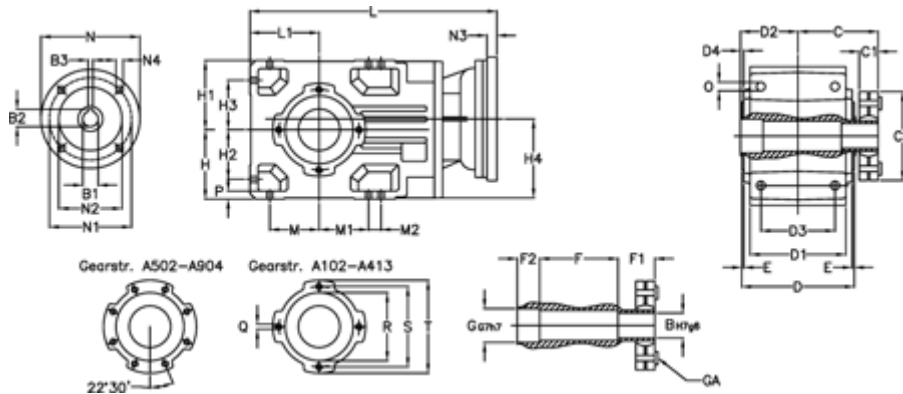

Article number: 296000504095220
 Description: Bevel helical gearbox
 A052US-40,9-P63B5

Measures

B = 25	D1 = 97	F2 = 34	L = 206.0	N3 = 7
B1 = 11	D2 = 52	G = 27	L1 = 58	N4 = 9,5
B2 = 12.8	D3 = 80	GA = 14,5 NM	M = 37.5	O = 9.0
B3 = 4	d4 = 2.0	H = 58	M1 = 37.5	P = 8
C = 91.5	Description = A052 US-xx P63 B5	H1 = 63	M2 = 9	Q = M8x14
C1 = -	E = 2.0	H2 = 37.5	N = 140	R = 68
C2 = 68.0	F = 63.5	H3 = 37.5	N1 = 115	S = 85
D = 99	F1 = 34.0	H4 = 80.5	N2 = 95	T = 101